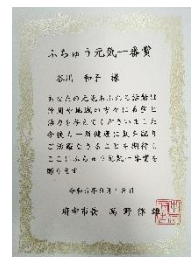

引継ぎ時期としては、少し先になりますが、現在の担当センターである泉苑包括さんとしっかりと打ち合わせながらスムーズな引継ぎが出来るよう、対応してまいります。

府中市ホームページ
担当地域変更について
QRコード

意思決定支援（権利擁護）

意思決定支援とは、ご本人の判断能力が不十分であっても、自らの考えに基づいて意思決定が出来るように支援する事です。

<支援のポイントとして>

- ・ご本人の意思表示がしやすい環境を作ること
- ・ご本人が理解しやすい言葉で説明すること
- ・ご本人が決定する事を尊重し、その人らしさを

大切にすること等があげられます。

ご本人の意思が反映された生活を送ることが出来るように、私達も研修等で日々研鑽を積んでいます。

認知症サポーター養成講座を行いました

認知症は、誰にでも起こりうる脳の病気です。2025年には65歳以上の高齢者の約5人に一人に達する事が見込まれています。府中市では、認知症になっても安心して暮らせる地域づくりのため、認知症サポーター養成講座を行っており、8月17日に西府文化センターで講座を開催しました。10代の中学生から80代までの幅広い年齢層方々11名の参加でした。

認知症サポーターとは、認知症の人とその家族をあたたかい見守り、声掛けや、手助けができる地域の応援者です。受講後には、認知症についての理解が深まり、認知症の方や家族の気持ち、接する時の心得などがわかり今後の対応時に役立つのだとの感想が聞かれました。今後も開催しますので、ぜひご参加ください。

介護予防ボランティアひろめ隊 ～～ 谷川和子様表彰されました ～～

令和5年度9月18日敬老の日に、府中市敬老の日記念大会が、府中の森芸術劇場で開催されました。記念式典では、ひろめ隊で活動している谷川和子様のご長年の熱心な活動が表彰されました。おめでとうございます！！サポーターとして細やかな気配りをくださいながら、いつも笑顔で穏やかで優しい谷川さんに、私達職員は大変助けられています。これからもよろしくお祈りいたします。